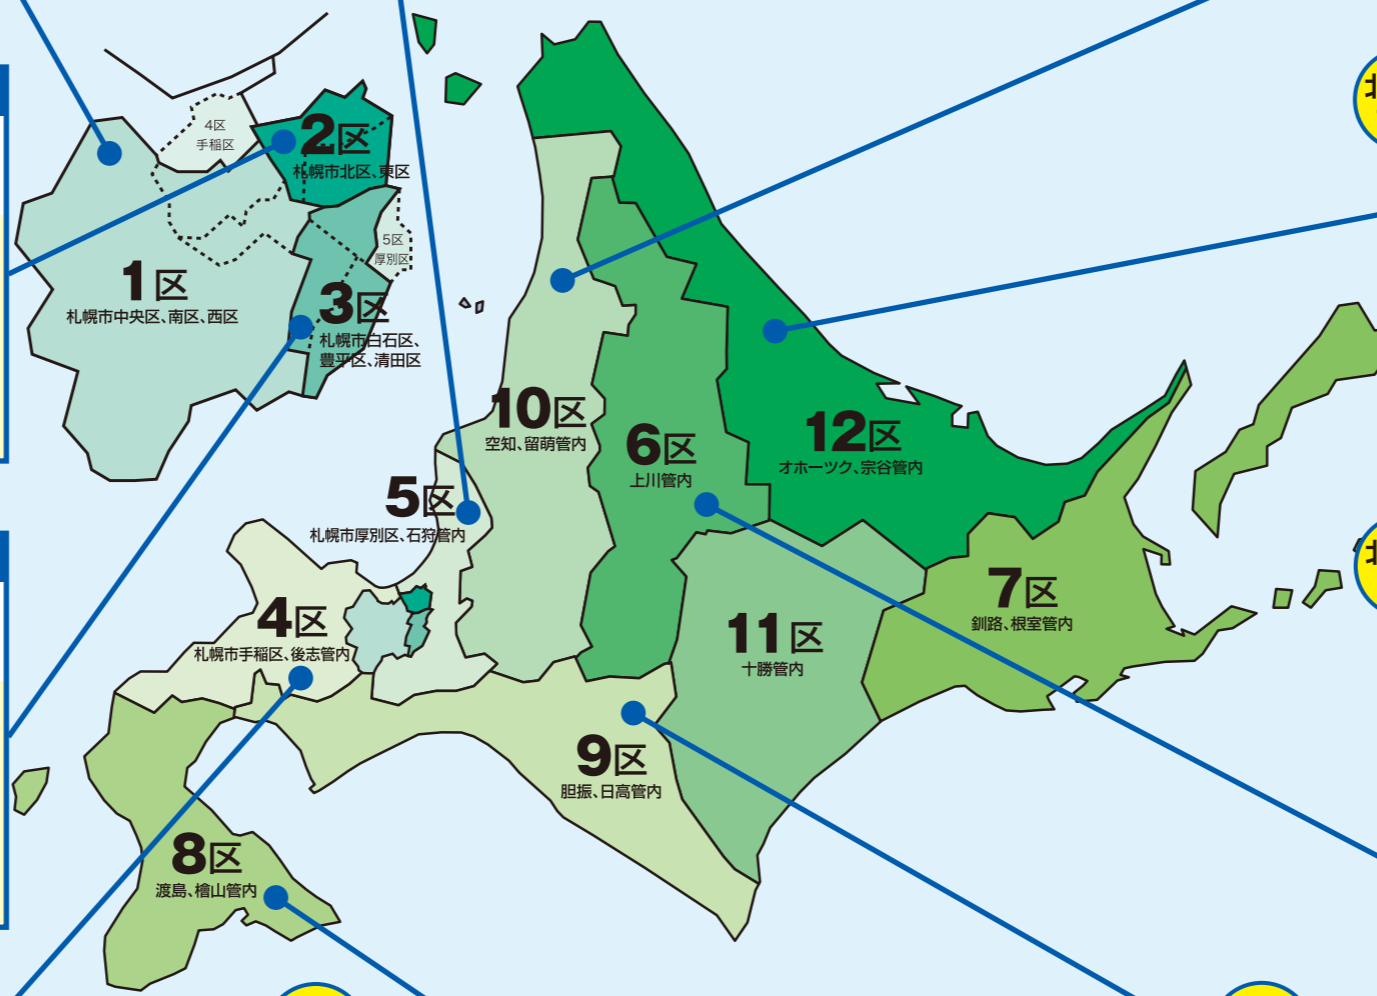

北海道 2区

しあわせの土台づくり

松木 けんこう (現・4期)

- ●1959年2月22日生 札幌市出身
- ●1982年 青山学院大学経営学部卒
- ●2003年11月 衆議院議員選挙1期目当選
- ●2005年9月 同2期目当選
- ●2009年8月 同3期目当選
- ●2014年12月 同4期目当選
- ●2016年5月～ 民進党北海道副代表・民進党北海道第2区総支部代表

北海道 12区

守りたい「ひと」がいる 守りたい「まち」がある

水上 みか (新)

- ●1982年2月1日生 訓子府町出身
- ●2000年 北見北斗高校卒
- ●2009年2月 小沢一郎政経塾卒(第6期生)
- ●2010年3月 北見市議会議員初当選
- ●2014年3月 同2期目当選
- ●2014年12月 第47回衆議院議員選挙に出馬
- ●2016年3月～ 民進党北海道第12区総支部代表

北海道 3区

ともにあり、ともに進む。実現力。

荒井 さとし (現・7期)

- ●1946年5月27日生 当別町出身
- ●1970年 東京大学農学部卒
- ●1993年7月 第40回衆議院議員選挙で初当選
- ●2010年6月 内閣府特命担当大臣
- ●2010年10月 衆議院内閣委員長
- ●2014年9月 民主党代議士会長
- ●2016年10月 民進党沖縄研究会会長代行
- ●2016年11月 民進党尊厳ある生活保障総合調査会顧問

北海道 6区

もっといい汗 郷土に活力

ささき 隆博 (現・3期)

- ●1949年3月10日生 士別市出身
- ●1967年 北海道立士別高校卒
- ●1987年4月 北海道議会議員初当選(以降5期)
- ●2005年9月 衆議院議員初当選
- ●2009年8月 同2期目当選、農林水産大臣政務官
- ●2014年12月 同3期目当選
- ●2016年 民進党組織委員長

北海道 4区

守るぞ「平和」。つくるぞ「安心」。

本多 平直 (元)

- ●1964年12月2日生 札幌市出身
- ●1988年 北海道大学法学部卒
- ●2004年4月 衆議院議員選挙初当選
- ●2009年8月 同2期目当選
- ●2011年9月 内閣総理大臣補佐官
- ●2012年10月 経済産業大臣政務官
- ●現 民進党北海道第4区総支部代表

北海道 8区

地域の元気!それが、日本の元気!!

おおさか 誠二 (現・3期)

- ●1959年4月24日生 二セコ町出身
- ●北海道大学薬学部卒
- ●1994年～2005年 二セコ町長
- ●2005年9月 衆議院議員初当選
- ●2009年8月 同2期目当選、内閣総理大臣補佐官(同年12月)
- ●2014年12月 同3期目当選
- ●2016年4月～ 民進党北海道第8区総支部代表

北海道 9区

北海道から政治を変える

山岡 達丸 (元)

- ●1979年7月22日生 東京都出身
- ●2004年 慶應義塾大学経済学部卒
- ●2004～2009年 NHK記者(札幌、帯広、室蘭、苫小牧勤務)
- ●2009年 衆議院議員初当選
- ●衆議院議員 沖縄及び北方問題に関する特別委員会理事、民主党政策調査会「成長戦略・経済対策プロジェクトチーム」副会長
- ●2016年4月 民進党北海道第9区総支部代表